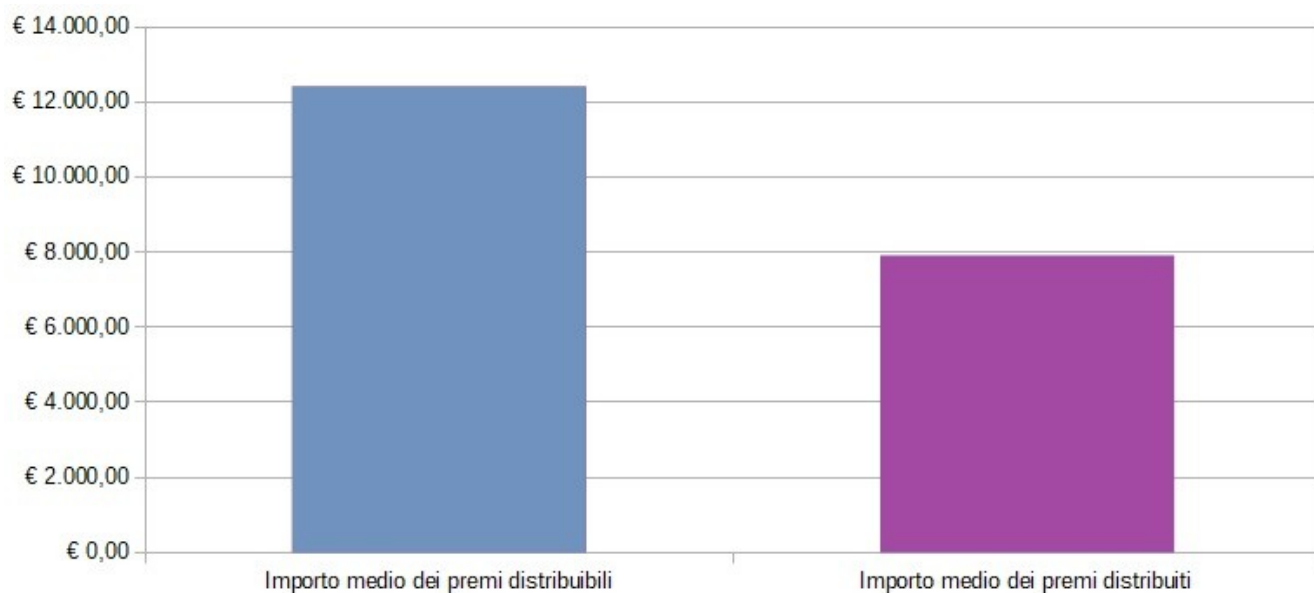

**Importo medio dei premi collegati alla valutazione della prestazione del personale erogati nel 2018 relativi al 2017 – dirigenti**

**Range di distribuzione dei premi erogati nel 2018 relativi al 2017 – dirigenti**

*N.B.: n. 2 dirigenti hanno prestato servizio per alcuni mesi nell'anno 2017 con erogazione proporzionale della retribuzione di risultato nel 2018.*